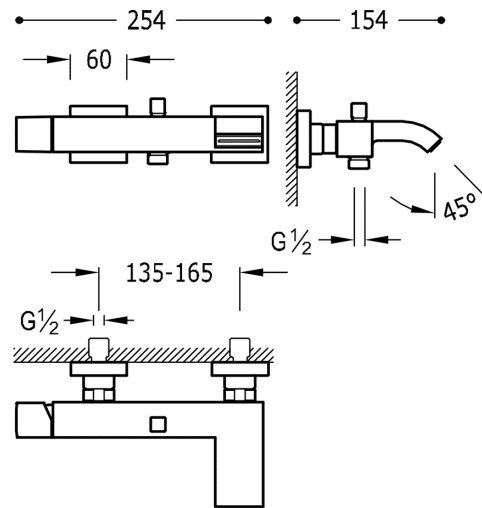

TRES

10717002

CUADRO-TRES Monomando bañera-ducha

con cascada. Ducha de mano anticalcárea (006.639.01) con soporte orientable. Flexo SATIN (91.34.609).

con acabado cromo, volante

Acabado Cromo.

Ducha de mano de latón.