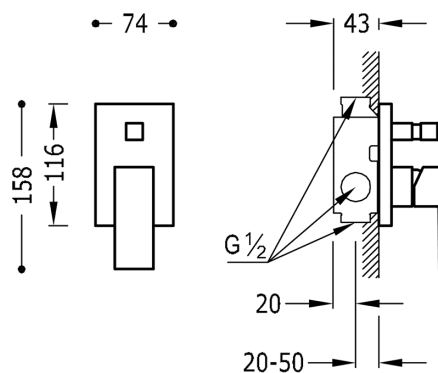

TRES

106180

CUADRO-TRES Monomando empotrar (2 vías)

cuero empotrado incluido
con acabado cromo, maneta

Acabado Cromo.

Certificación BELGAQUA (Bélgica)

Tres Comercial, S.A. | C/Penedès, 16-26 | Zona Industrial, Sector A | 08759 Vallirana (Barcelona)

T (+34) 936834004 | F (+34) 936835061 | infotres@tresgriferia.com

www.tresgriferia.com