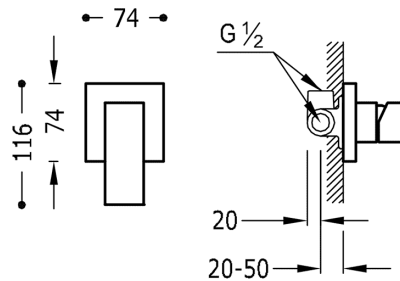

TRES

106177

CUADRO-TRES Monomando empotrar (1 vía)

cuerpo empotrado incluido
con acabado cromo, maneta

Acabado Cromo.

Certificación BELGAQUA (Bélgica)

Tres Comercial, S.A. | C/Penedès, 16-26 | Zona Industrial, Sector A | 08759 Vallirana (Barcelona)
T (+34) 936834004 | F (+34) 936835061 | infotres@tresgriferia.com