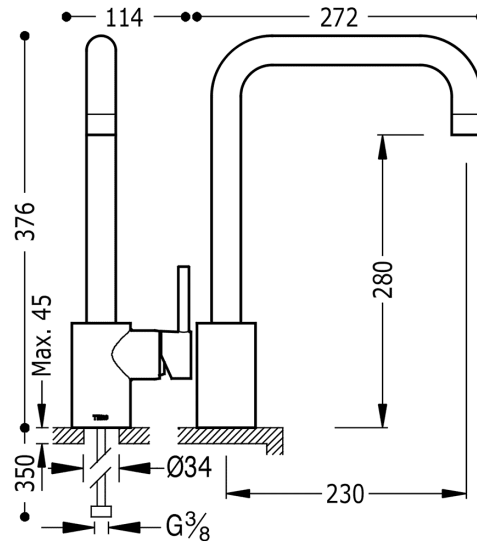

TRES

162441

MAX-TRES Monomando fregadero vertical
con acabado cromo, maneta

Acabado Cromo.

Tres Comercial, S.A. | C/Penedès, 16-26 | Zona Industrial, Sector A | 08759 Vallirana (Barcelona)
T (+34) 936834004 | F (+34) 936835061 | infotres@tresgriferia.com