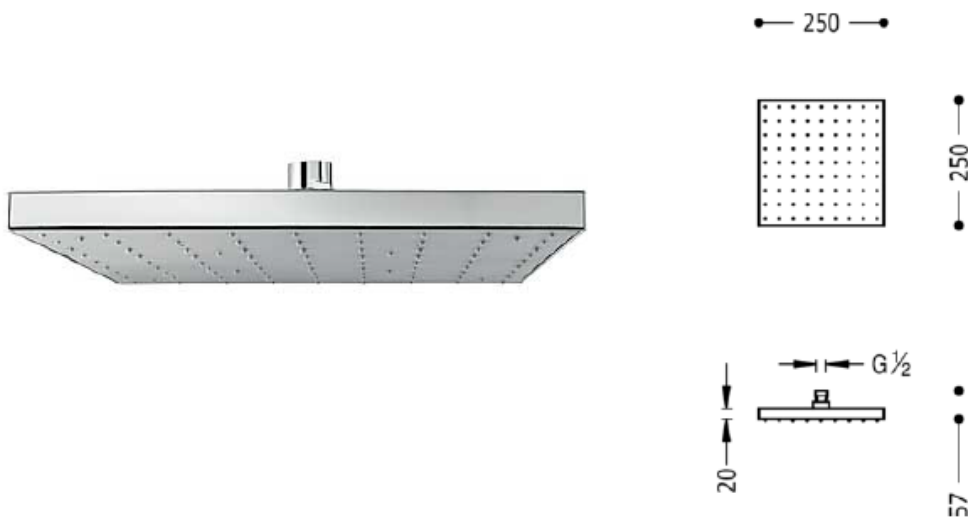

Ducha cielo Full s/brazo

Rociador ducha anticalcárea FULL; todo cromo 250x250 mm: con acabado cromo

Rociadores

CRO 13413826