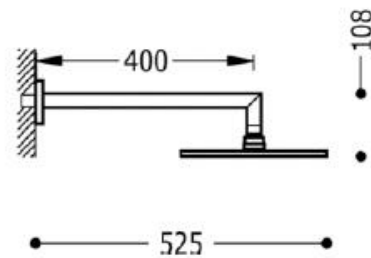

Ducha al Muro c/brazo

Brazo de ducha a pared con rociador anticalcárea; Ø 250 mm: con acabado cromo

Rociadores

CRO 134232