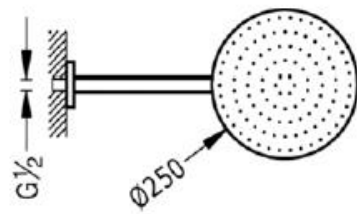

Ducha al Muro c/brazo

Brazo de ducha a pared con rociador anticalcárea; Ø 250 mm: con acabado cromo

Rociadores

CRO 134232