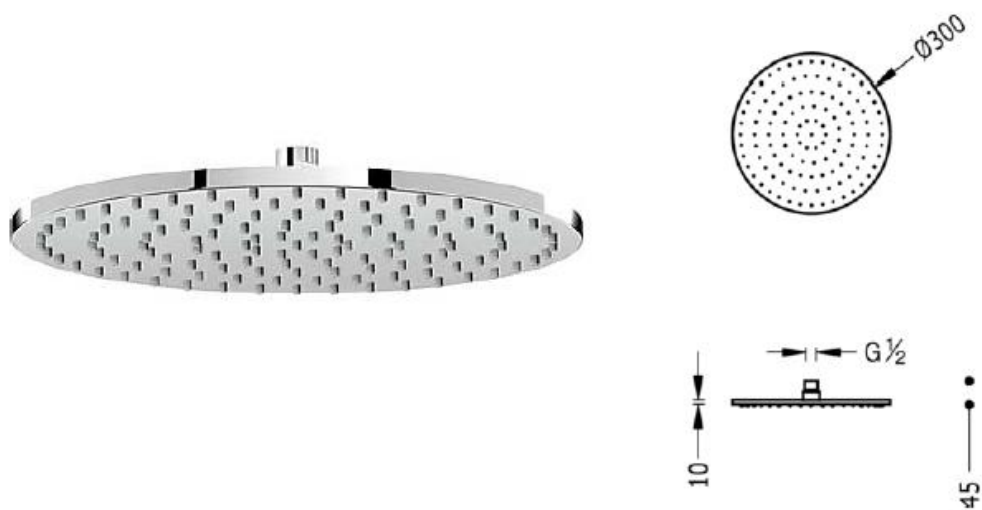

Ducha cielo Max s/brazo

TRES Rociadores

Rociador ducha anticalcárea MAX-300; Latón Ø 300 mm: con acabado cromo

Rociadores

CRO 13413730