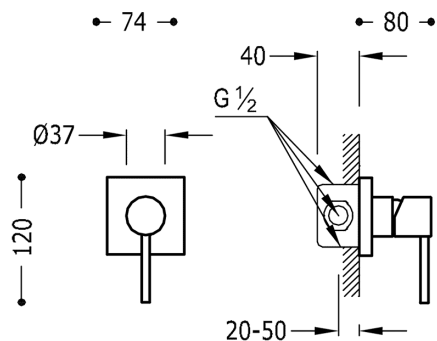

TRES

06217702

MAX-TRES Monomando empotrar (1 vía)

cuerpo empotrado incluido
 con acabado cromo, maneta

Acabado Cromo.

Tres Comercial, S.A. | C/Penedès, 16-26 | Zona Industrial, Sector A | 08759 Vallirana (Barcelona)
 T (+34) 936834004 | F (+34) 936835061 | infotres@tresgriferia.com