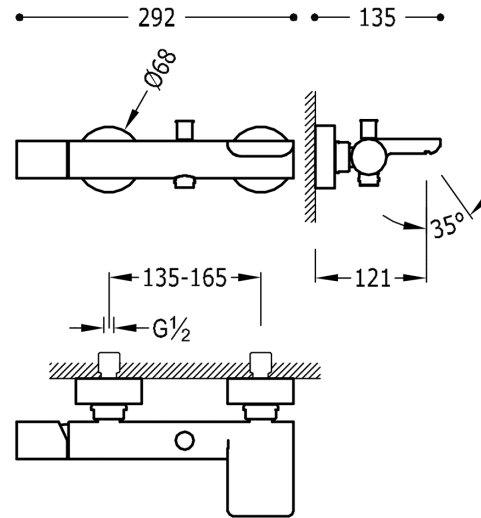

TRES

06117001

MAX-TRES Monomando bañera-ducha

con cascada. Ducha de mano anticalcárea (299.748.02) con soporte orientable y flexo SATIN (91.34.609).

con acabado cromo, volante

Acabado Cromo.

Ducha de mano de latón.

Tres Comercial, S.A. | C/Penedès, 16-26 | Zona Industrial, Sector A | 08759 Vallirana (Barcelona)

T (+34) 936834004 | F (+34) 936835061 | infotres@tresgriferia.com

www.tresgriferia.com