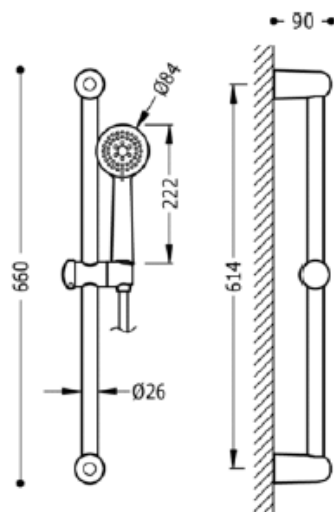

FICHA TÉCNICA
TRES

Set Barra Ducha ECO

Kit masaje ECO; Ø 25 mm. long. 614 mm. Flexo SATIN: con acabado cromo

Barras y kits de ducha

CRO 143836