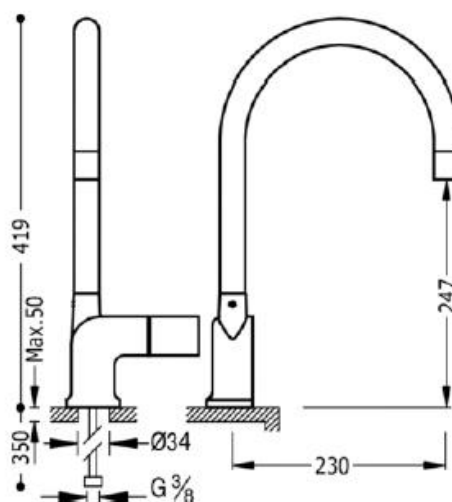

FICHA TÉCNICA  
TRES

Grifería Monomando Cocina Class

Monomando fregadero vertical; con rociador extraíble: con acabado cromo, volante

Cocina extraíble  
Monomando  
Volante  
Superficie

CRO 187444