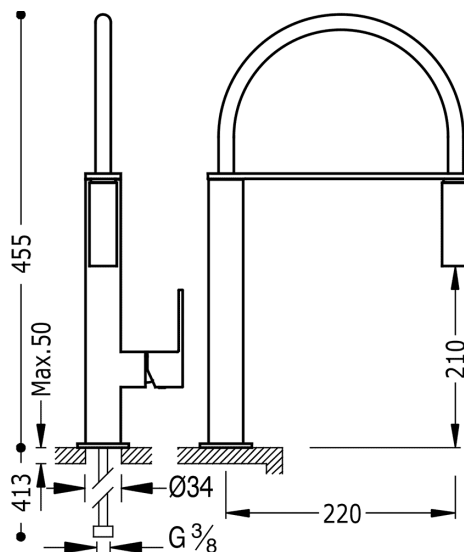

TRES

106487

CUADRO-TRES Monomando fregadero vertical

con rociador extraíble
con acabado cromo, maneta

Acabado Cromo.

Con sistemas de eficiencia energética y de ahorro de agua.

Sistema antiquemaduras que permite limitar la temperatura máxima deseada.

Ahorro energético. El grifo siempre se abre con agua fría, evitando el encendido innecesario del calentador.

Tres Comercial, S.A. | C/Penedès, 16-26 | Zona Industrial, Sector A | 08759 Vallirana (Barcelona)