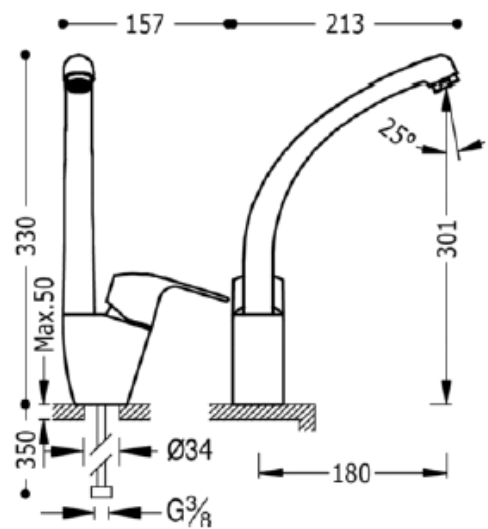

FICHA TÉCNICA  
TRES

Mono mando Cocina K

**TRES** Cocina monomando

Monomando fregadero vertical: con acabado cromo, maneta

Cocina monomando  
Monomando  
Maneta  
Con aireador  
Superficie