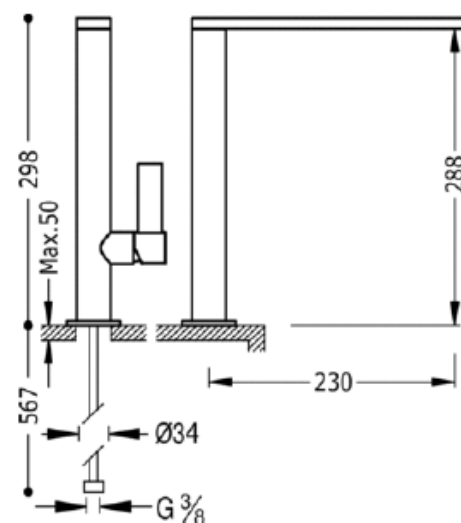

FICHA TÉCNICA
TRES

Grifería Monomando Cocina Class

TRES Cocina monomando

Monomando fregadero vertical; caño de 34x9 mm: con acabado cromo, maneta

Cocina monomando
Monomando
Maneta
Con aireador
Superficie

CRO 20548601