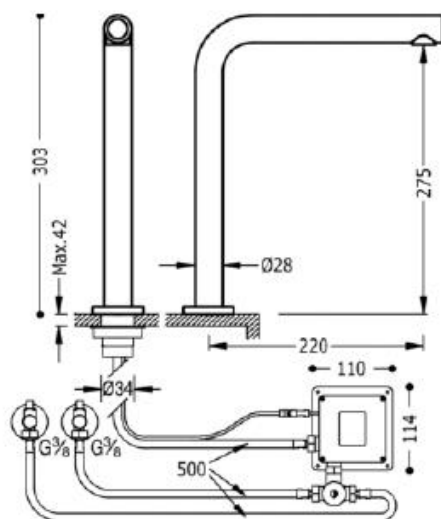

FICHA TÉCNICA TRES

Grifería Cocina Electrónica TOUCH

Fregadera electrónica mezclador TOUCH-TRES; Sistema sensible al tacto. Sólo tocar (NO pulsar). NOTA: Incluye un grifo mezclador dos aguas con tubos flexibles (ref: 1.92.507.30); con acabado cromo

Lavabo / cocina electronica
Electrónico
Con aireador
Superficie