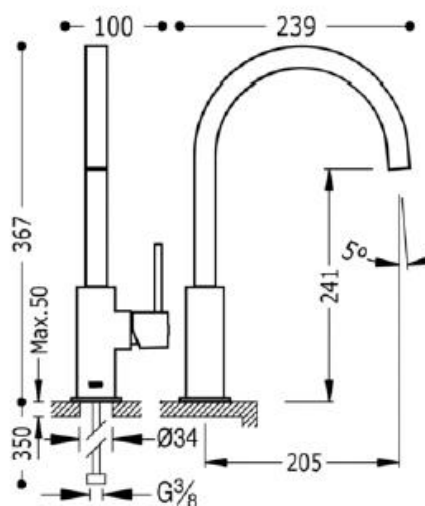

FICHA TÉCNICA  
TRES

Grifería Monomando Cocina Cuadro Exclusive

**TRES** Cocina monomando

Monomando fregadero vertical; caño de 22x22 mm: con acabado naranja, maneta

Cocina monomando  
Monomando  
Maneta  
Con aireador  
Superficie