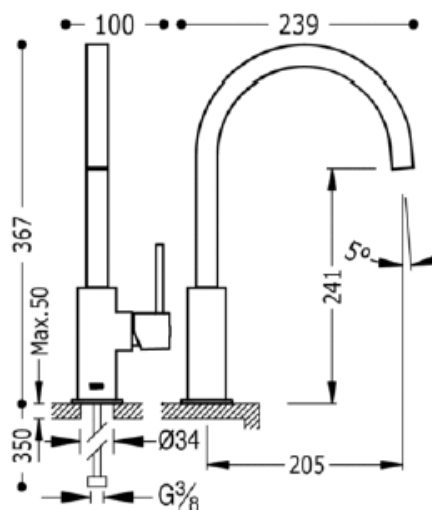

FICHA TÉCNICA  
TRES

Grifería Monomando Cocina Cuadro Exclusive

**TRES** Cocina monomando

Monomando fregadero vertical; caño de 22x22 mm: con acabado rojo, maneta

Cocina monomando  
Monomando  
Maneta  
Con aireador  
Superficie