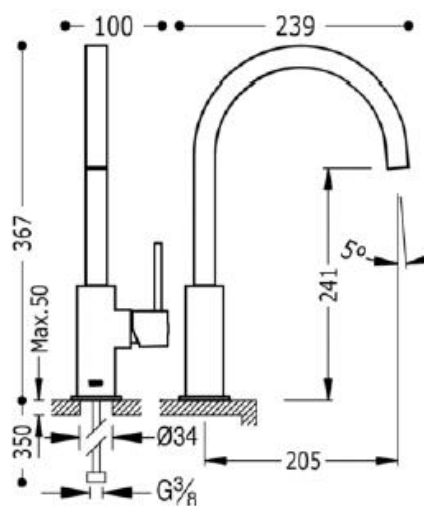

FICHA TÉCNICA  
TRES

Grifería Monomando Cocina Cuadro Exclusive

Monomando fregadero vertical; caño de 22x22 mm: con acabado verde, maneta

Cocina monomando  
Monomando  
Maneta  
Con aireador  
Superficie