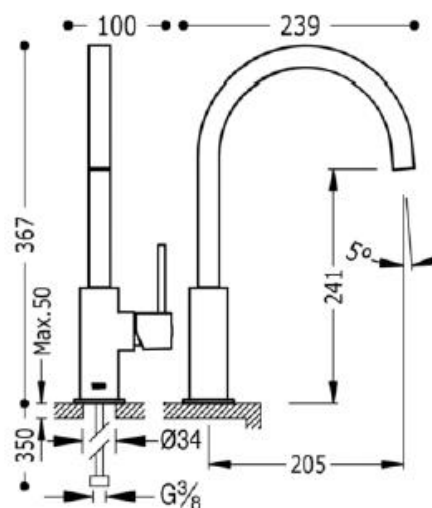

FICHA TÉCNICA
TRES

Grifería Monomando Cocina Cuadro Exclusive

Monomando fregadero vertical; caño de 22x22 mm: con acabado blanco cromo, maneta

Cocina monomando
Monomando
Maneta
Con aireador
Superficie