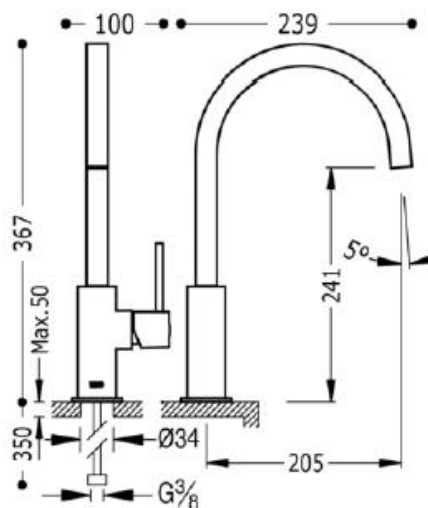

FICHA TÉCNICA
TRES

Grifería Monomando Cocina Cuadro Exclusive

Monomando fregadero vertical; caño de 22x22 mm: con acabado negro cromo, maneta

- Cocina monomando
- Monomando
- Maneta
- Con aireador
- Superficie