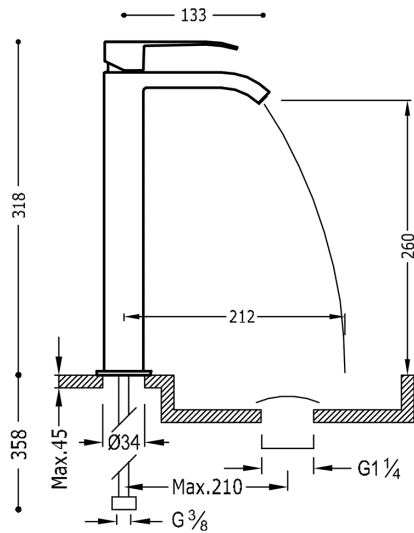

TRES

00681001

CUADRO-TRES Monomando lavabo

con caño cascada. * NOTA: La grifería con caño cascada se acompaña con 2 llaves de regulación con filtro (Ref: 91.34.525).
con acabado cromo, maneta

Acabado Cromo.

Sistema antiquemaduras que permite limitar la temperatura máxima deseada.

Tres Comercial, S.A. | C/Penedès, 16-26 | Zona Industrial, Sector A | 08759 Vallirana (Barcelona)

T (+34) 936834004 | F (+34) 936835061 | infotres@tresgriferia.com

www.tresgriferia.com