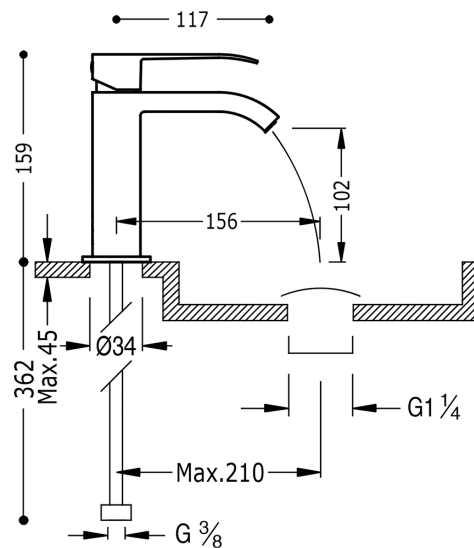

TRES

00610101D

CUADRO-TRES Monomando lavabo

con caño cascada. Válvula desagüe automático. * NOTA: La grifería con caño cascada se acompaña con 2 llaves de regulación con filtro (Ref: 91.34.525).
con acabado cromo, maneta y desagüe automático

Acabado Cromo.

Sistema antiquemaduras que permite limitar la temperatura máxima deseada.

El grifo incluye el desagüe automático.
913437510

Tres Comercial, S.A. | C/Penedès, 16-26 | Zona Industrial, Sector A | 08759 Vallirana (Barcelona)