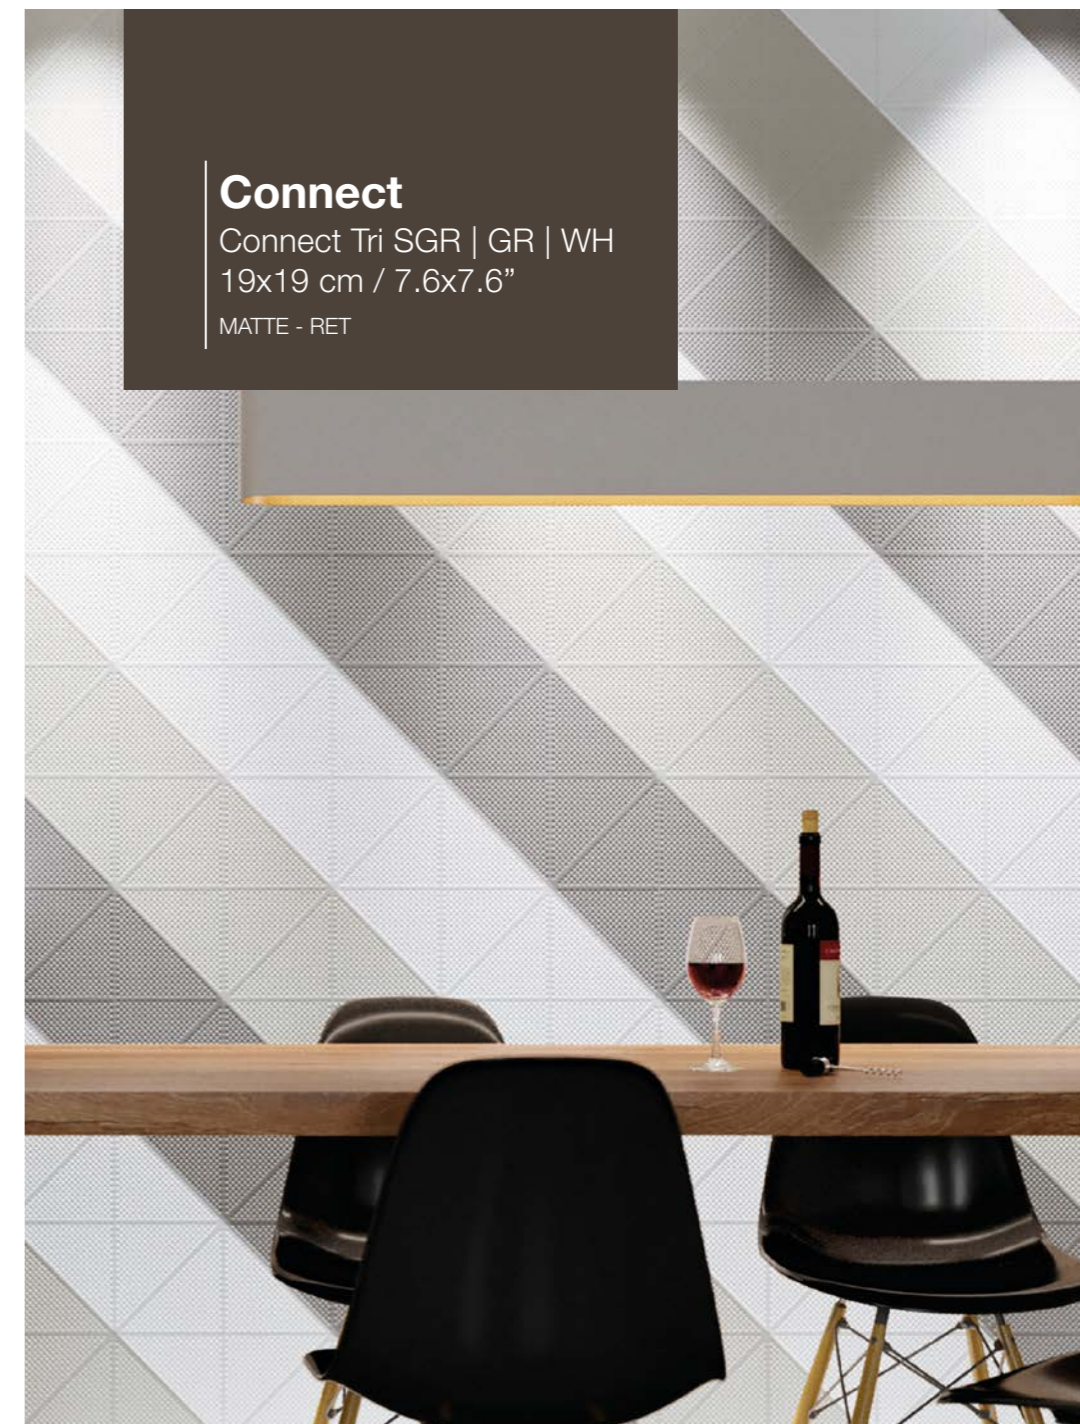

Connect

Connect Tri SGR | GR | WH
19x19 cm / 7.6x7.6"
MATTE - RET

Legenda

Caption | Leyenda

V3

Variação visual | Visual variation | Variación visual

Variação moderada
Moderate variation | Variación moderada

USO 1

Classe de uso | Class of use | Clase de uso

Usos em: Paredes
Use in: Walls
Usos en: Paredes

RET

Retificado
Rectified | Rectificado

MATTE

Acetinado
Satin | Satinado

LUX

Brilho
Glossy | Brillante