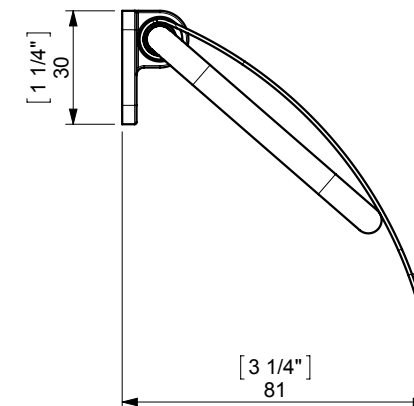

E-PLUS TOILET ROLL HOLDER STANDARD / PORTARROLLOS STANDARD

FIJACION PARED
WALL FIXATION

espec_485

Imagenes no a escala / Draw not to scale / Echelle non respectée

Peso / Weight / Poids : 0,335 kg.

Data / Datos / Données: