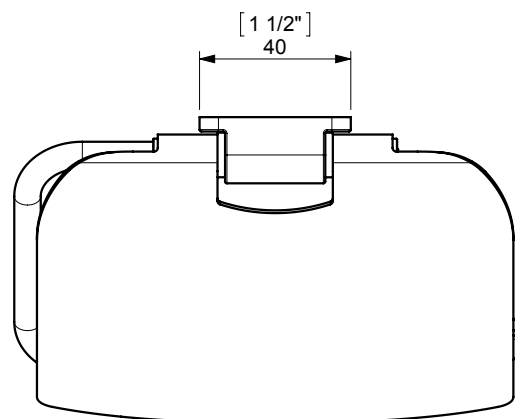

E-PLUS TOILET ROLL HOLDER STANDARD / PORTARROLLOS STANDARD

FIJACION PARED
WALL FIXATION

espec_485

Imagenes no a escala / Draw not to scale / Echelle non respectée

Peso / Weight / Poids : 0,335 kg.

Data / Datos / Données: