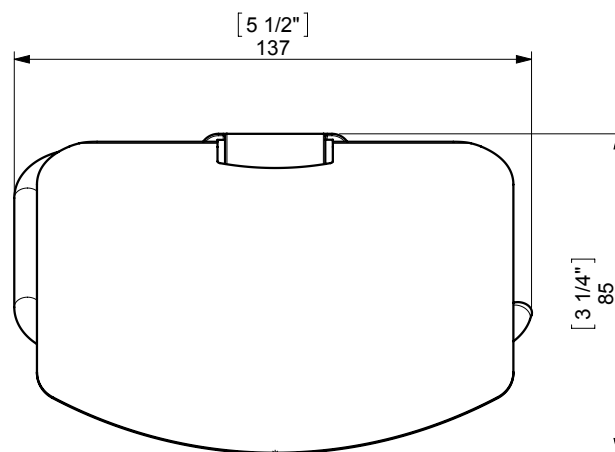

E-PLUS TOILET ROLL HOLDER STANDARD / PORTARROLLOS STANDARD

FIJACION PARED
WALL FIXATION

espec_485

Imagenes no a escala / Draw not to scale / Echelle non respectée

Peso / Weight / Poids : 0,335 kg.

Data / Datos / Données: