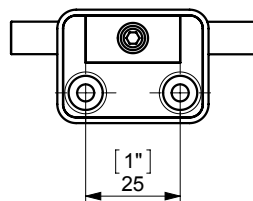

E-PLUS TOILET ROLL HOLDER STANDARD / PORTARROLLOS STANDARD

FIJACION PARED
WALL FIXATION

espec_485

Imagenes no a escala / Draw not to scale / Echelle non respectée

Peso / Weight / Poids : 0,335 kg.

Data / Datos / Données: