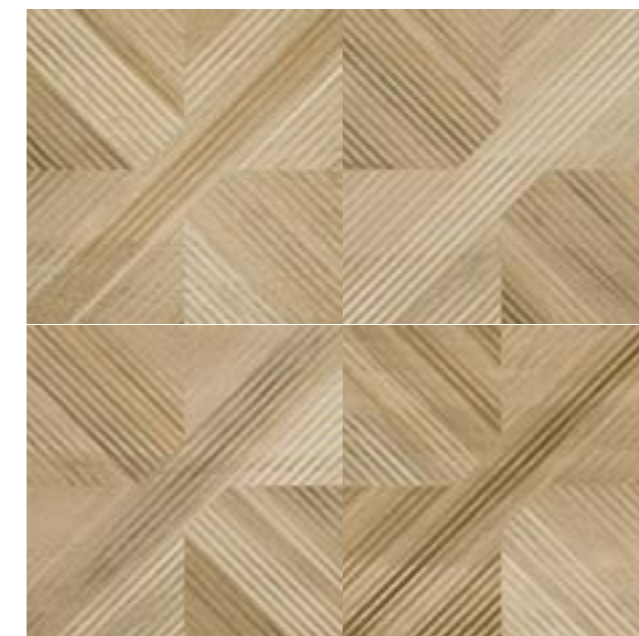

Different layouts can be created by rotating the product.

Para formar diferentes paginaciones, solo rotar el producto.

Tavola Decor NO
60x60 cm / 24x24"

Tavola Decor BE
60x60 cm / 24x24"

Tavola NO Deck
60x60 cm / 24x24"