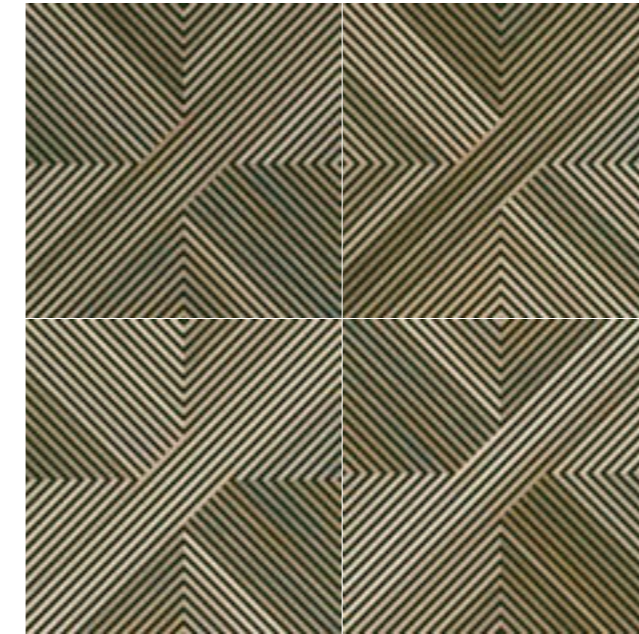

Inspirada en las sofisticadas mesas de madera, Tavola trae una colección completa de productos. Las líneas diseñadas en Tavola Decor hacen que las piezas tengan diseños curvos, causando diferentes efectos para la creación de ambientes impactantes. El porcelanato que interpreta de forma fiel la madera, en formato de regla, despierta una sensación de calidez. Colores cálidos, que reproducen los tonos, pocos nudos, y movimientos de las vetas de la madera, hacen la pieza aún más clean.

Tavola NO NAT
20x120 cm / 8x48"

Variação visual.

Visual variation. | variación visual.

Tavola NO
20x120 cm / 8x48"

Tavola BE
20x120 cm / 8x48"

Tavola Decor MIX
60x60 cm / 24x24"

Para formar diferentes paginações, basta rotacionar o produto.