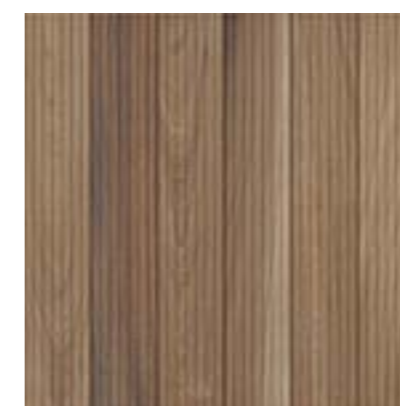

Tavola Decor BE
60x60 cm / 24x24"

NAT RET
USO 1
V3

Tavola Decor NO
60x60 cm / 24x24"

NAT RET
USO 1
V3

Tavola Decor MIX
60x60 cm / 24x24"

NAT RET
USO 1
V3

Tavola BE Deck
60x60 cm / 24x24"

HARD BOLD
USO 5
V3